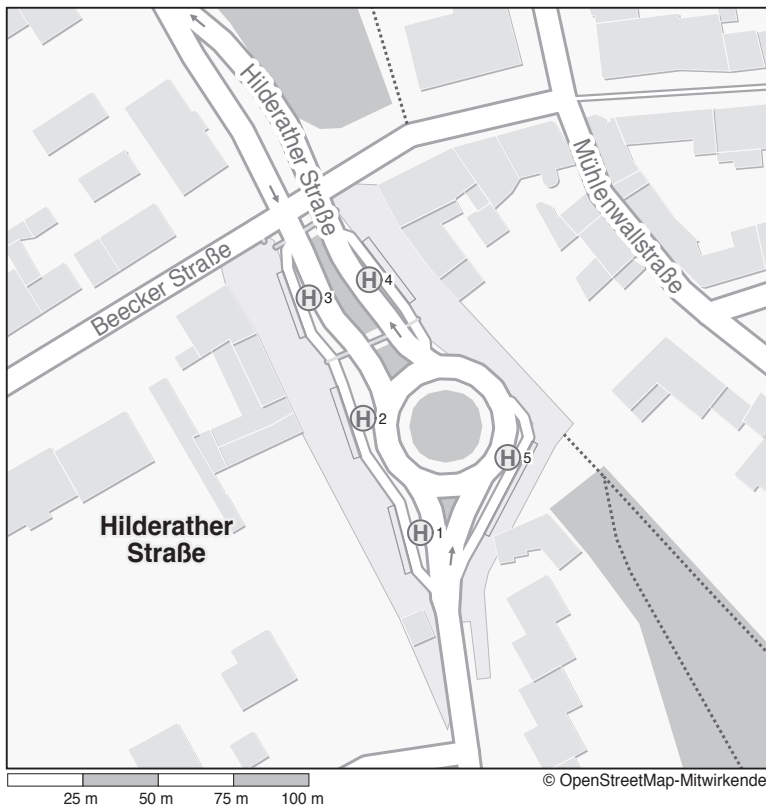

Fahrplan und Haltestellen

Abfahrten Hilderather Straße

Linien-Nr.	Richtung	Bussteig
NE 4	Marienplatz - Alter Markt	2
NE 5	Holt - Alter Markt	4
SB 81	Marienplatz - MG Hbf	3
SB 81	Rath-Anhoven - Erkelenz	4
004	Marienplatz - Giesenkirchen - Schelsen	1
004	Rheindahlen Friedhof	4
004	Hamburgring	4
007	Holt - MG Hbf - VIE Heimer	2
007	Hamburgring	4
017	Südwall	3
017	Wegberg	4
017	MG Hbf - Am Brückensteg	2
025	MG Hbf - Bettrath - Neuwerk - Flughafen	3
026	Wickrath - Odenkirchen	3
026	Hardt	5
026	Merreter	2

Fahrplan und Haltestellen

Abfahrten Hilderather Straße

 Haltestelle