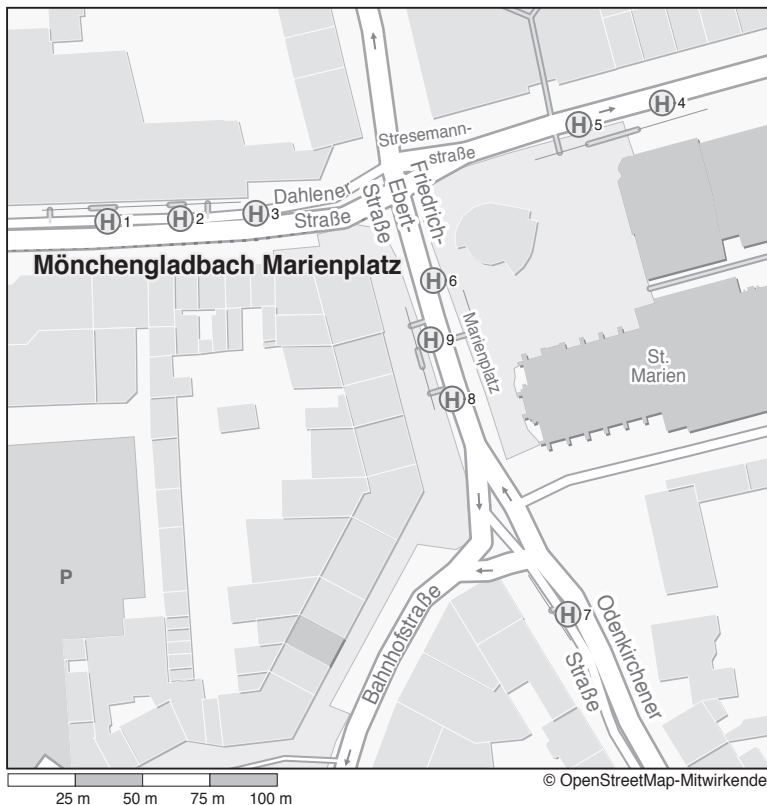

# Fahrplan und Haltestellen

## Abfahrten Rheydt Marienplatz

Linien-Nr.	Richtung	Bussteig
NE 3	Mülfort - Giesenkirchen - MG Hbf	8
NE 4	Alter Markt	4
NE 5	Pongs - Rheindahlen - Holt - Alter Markt	8
NE 6	Geistenbeck - Odenkirchen - Wickrath - Wanlo	8
SB 1	MG Hbf - Neuwerk	6
SB 1	Wickrath - Regiopark	8
SB 81	Rheindahlen - Erkelenz	3
SB 81	Rheydt Hbf - MG Hbf	4
001	Kaiser-Friedr.-Halle - Eicken	6
001	Rheydt Hbf - Odenkirchen	9
002	MG Hbf - Eicken - Bettrath	6
002	Rheydt Hbf - Odenkirchen - Gütterath - Regiopark	9
004	Rheindahlen	1
004	Giesenkirchen - Schelsen	4
006	MG Hbf	5
006	Rheydt Hbf - Wickrath - Wanlo	8
008	Rheydt Hbf	7
008	Bonnenbroich - MG Hbf - Windberg - Nordpark	5
014	Ohler - Holt - Nordpark	3
014	Giesenkirchen	9
016	Schloss Rheydt - Korschenbroich	5
016	Rheydt Hbf - Wickrath - Im Schlaun / Buchholz	8
019	MG Hbf - Viersen - Süchteln - Grefrath - Vinkrath	5
019	Hockstein - Elisabeth Krankenhaus	1
020	Hockstein - Odenkirchen - Sasserath	2
020	Giesenkirchen - Tackhütte	4
022	Hockstein - Odenkirchen	2
022	Giesenkirchen - Ruckes	4
024	Pongs	3
024	Rheydt Hbf	9
097	MG Hbf	5
097	Odenkirchen - Hochneukirchen - Jüchen	7

## Abfahrten Rheydt Marienplatz

 Haltestelle