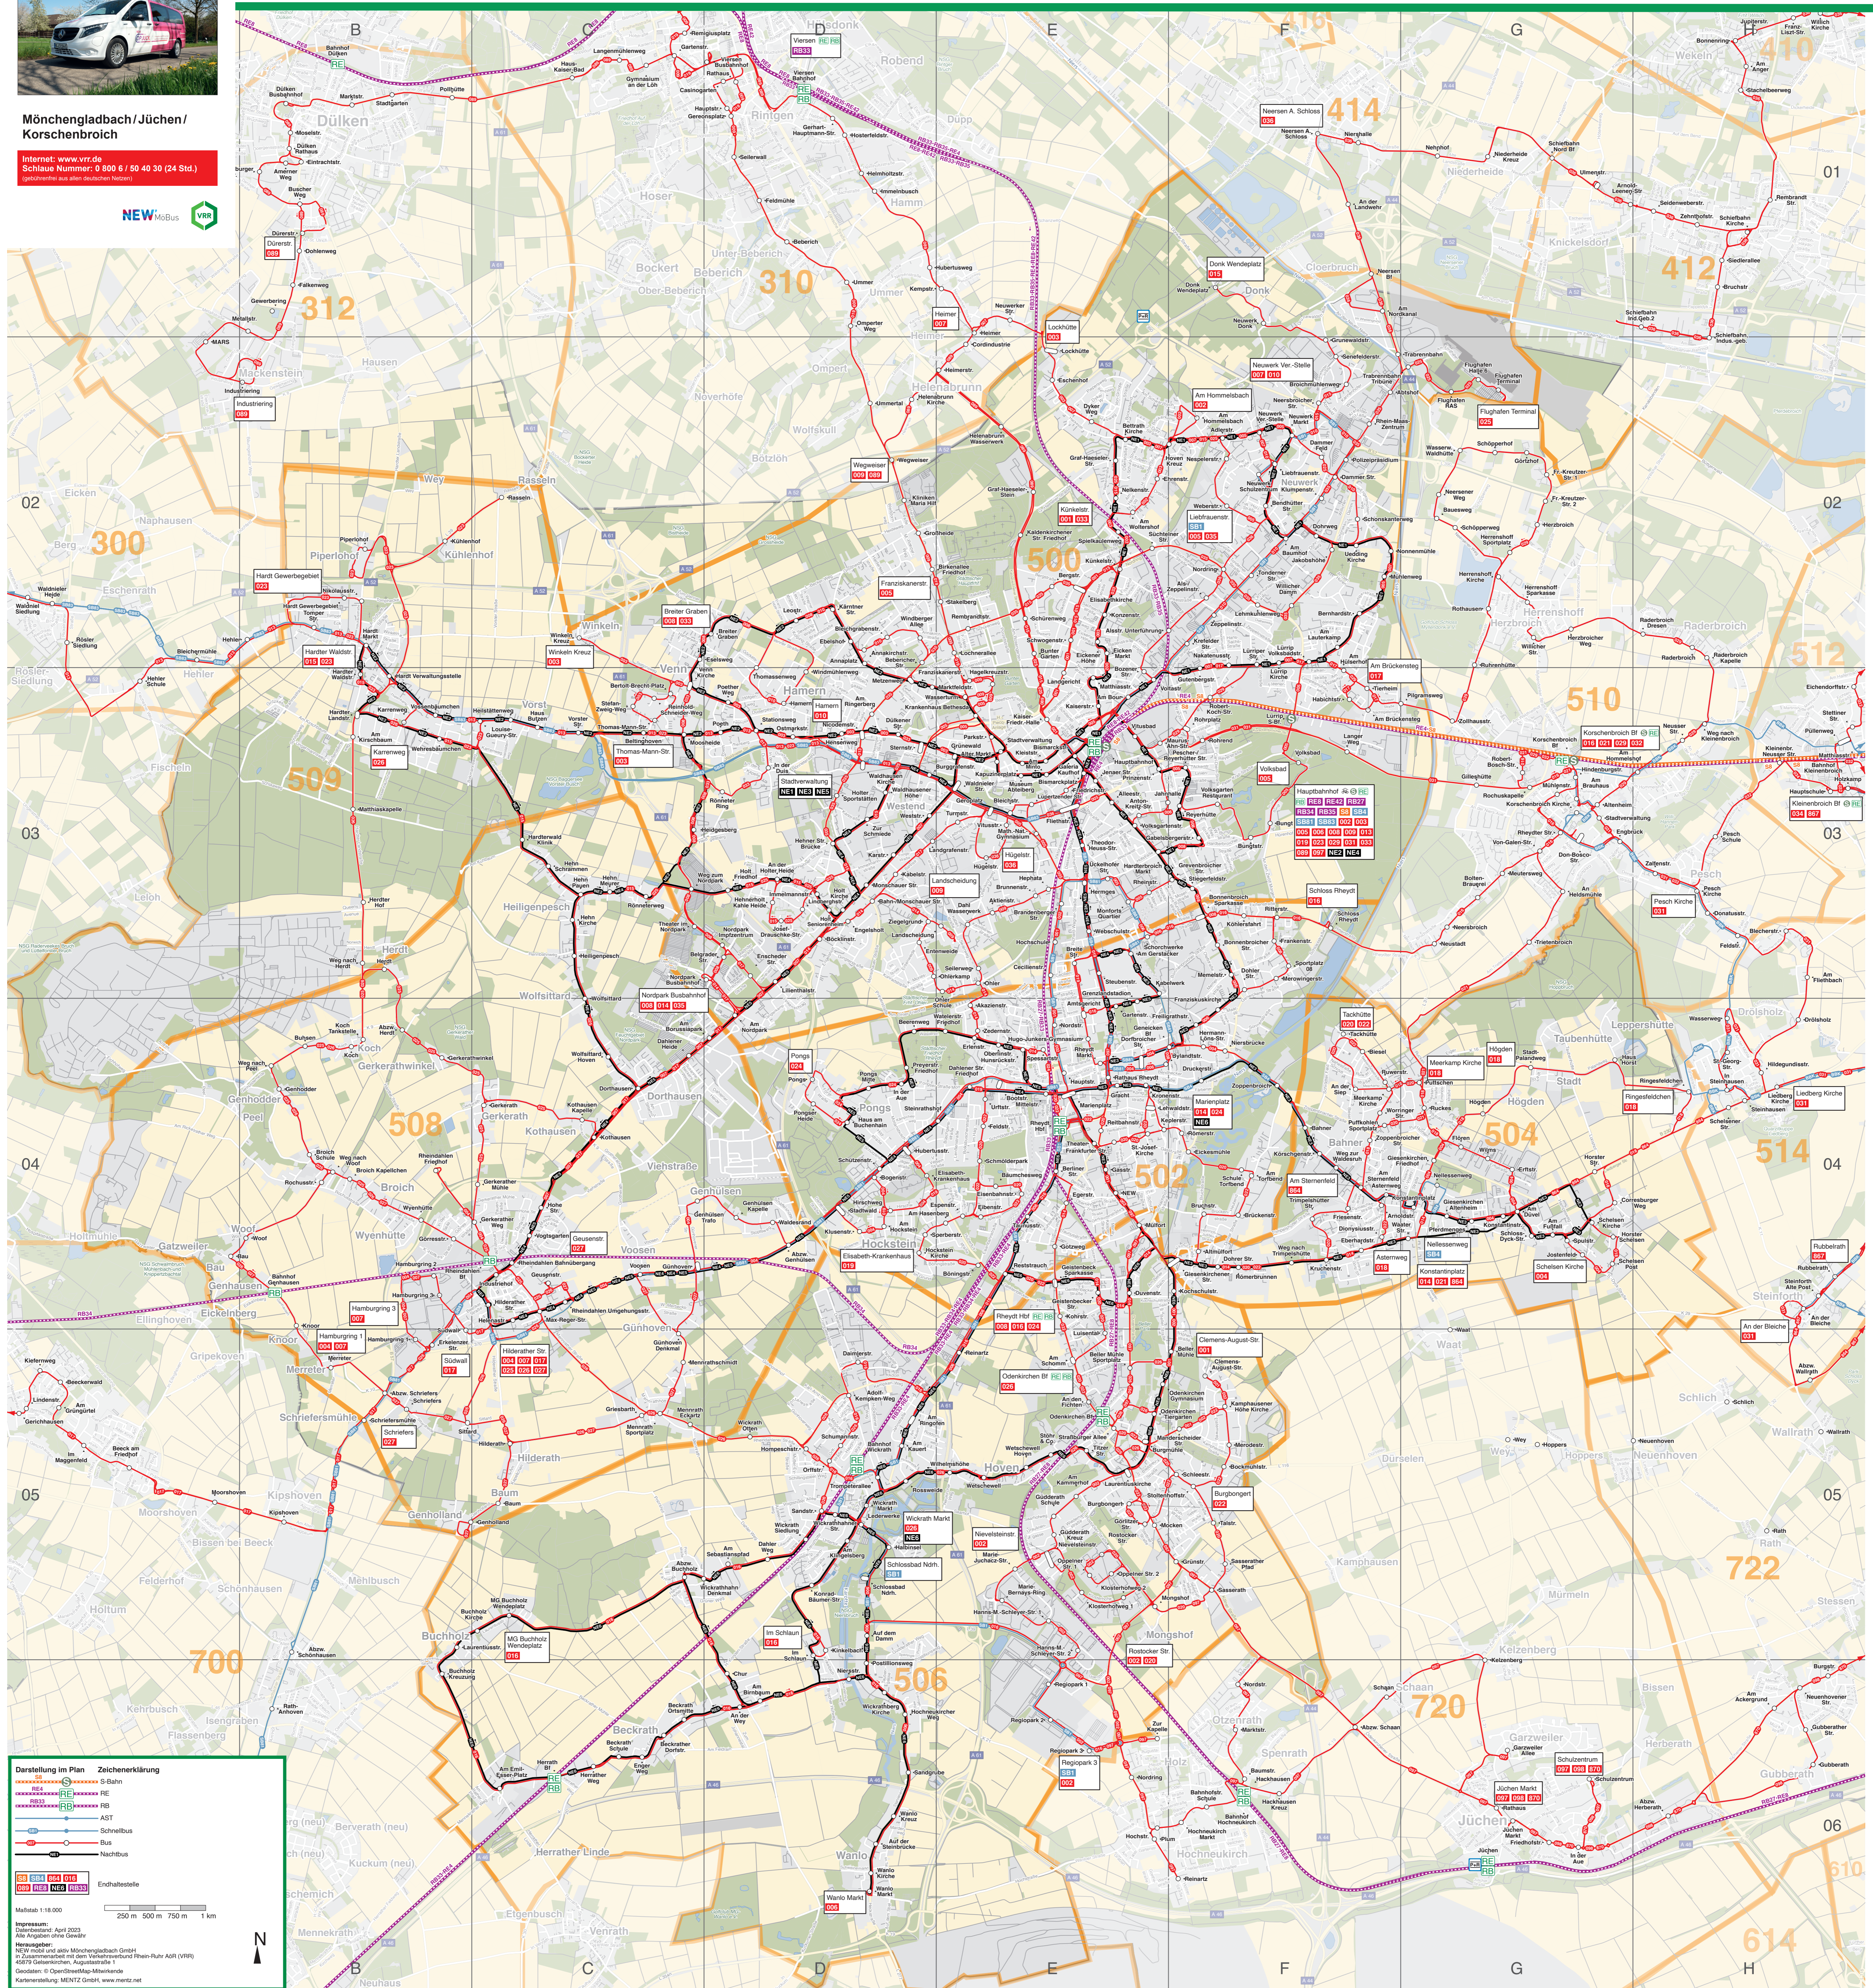

Mönchengladbach/Jüchen/
Korschenbroich

Darstellung im Plan

- S-Bahn
- RE
- RB
- SB
- OE
- NE
- AST
- Schnellbus
- Bus
- Nachtbus

Zeichenerklärung

- Endhaltestelle
- SB
- RE
- RB
- SB
- OE
- NE
- AST
- Schnellbus
- Bus
- Nachtbus

Maßstab: 1:18.000

Insgesamt: 426 Linien, 4.261 Haltestellen

Herausgeber: VRR und Mönchengladbach GmbH

Glossar: © OpenStreetMap-Mitglieder

Kartenherstellung: MENTZ GmbH, www.mentz.net